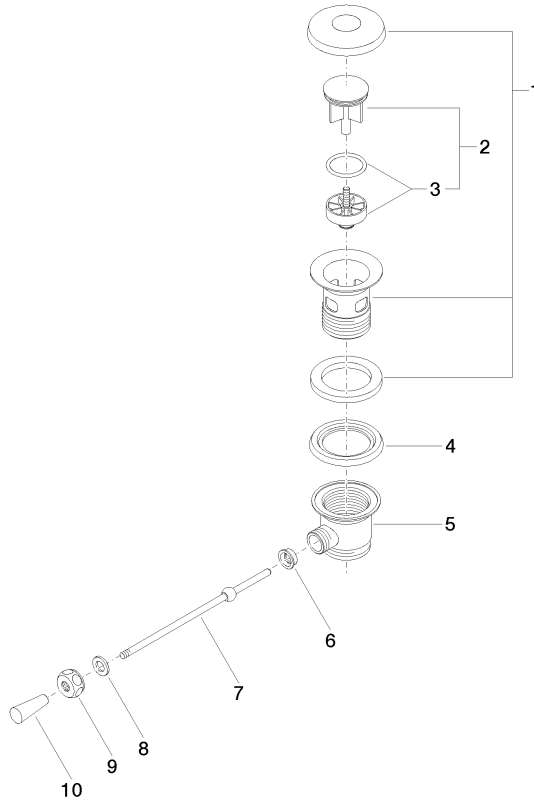

10 300 970

- longueur levier à genou : 185 mm

Convient uniquement à un lavabo avec trop-plein.

S'adapte aux gammes suivantes : IMO,
LULU, MADISON, MEM, TARA, CL.1, LISSÉ,
VAIA, META, CYO

	Platine brossé	10 300 970-06
	Chrome	10 300 970-00
	Platine	10 300 970-08
	Laiton (Or 23cts)	10 300 970-09
	Dark Chrome	10 300 970-19
	Or clair	10 300 970-26
	Or clair brossé	10 300 970-27
	Laiton brossé (Or 23cts)	10 300 970-28
	Noir mat	10 300 970-33
	Bronze brossé	10 300 970-42
	Champagne brossé (Or 22cts)	10 300 970-46
	Champagne (Or 22cts)	10 300 970-47
	Chrome brossé	10 300 970-93
	Dark Platinum brossé	10 300 970-99

10 300 970

10 300 970

Les pièces pour les
autres finitions
peuvent être
trouvées ici : Chrome

Liste des pièces de rechange

N°	Article Numéro	Désignation	Fréquence de montage	Délai de livraison
1	90 11 01 026 00-06	tasse	1	10
2	04 31 20 016 00-06	bonde de fond	1	10
3	04 28 10 026 00 90	accessoires	1	2
4	09 14 03 025 90	joint	1	2
5	09 11 01 023-06	tasse	1	10
6	09 14 05 040 90	joint	1	2
7	09 31 09 055-06	tige	1	60
8	09 30 11 049 90	rondelle	1	2
9	09 23 30 003-06	écrou	1	60
10	09 20 01 040-06	poignée	1	60